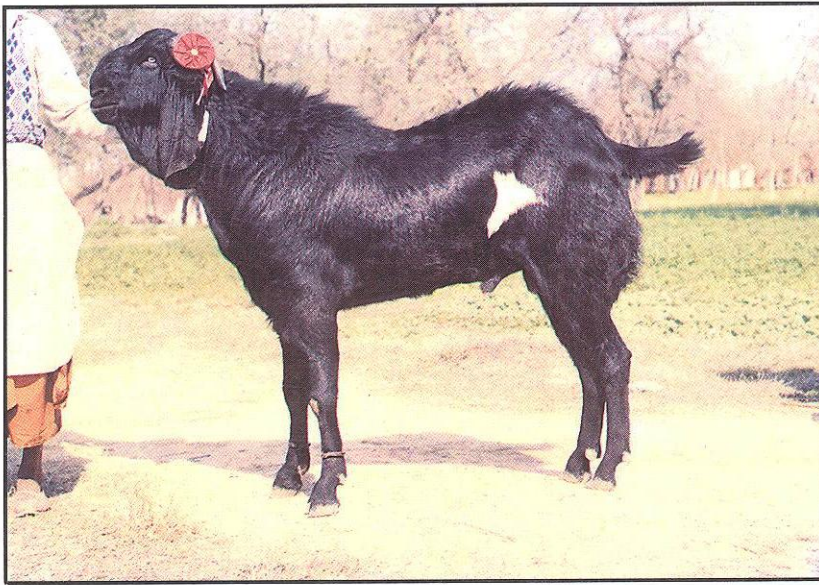

GOAT BREEDS

1- بیتل

آبائی وطن

مشہور زمانہ بیتل بحریاں تقریباً پنجاب کے تمام آبپاشی والے علاقوں میں پائی جاتی ہیں۔ خاص طور پر ملتان، ساہیوال، اوکاڑہ، لاہور، شیخوپورہ، فیصل آباد، ٹوبہ ٹیک سنگھ، بھنگ، سرگودھا، جہلم، گوجرانوالہ، گجرات، منڈی بہاؤ الدین اور سیالکوٹ کے اضلاع میں۔

خصوصیات:

جسم کارنگ بھورے سے سیاہ، چستکبر یا سفید اور سیاہ دھبے دار، جسم مضبوط، گتھا ہوا اور جلد چھوٹے چھوٹے بالوں سے بھری ہوئی، سر بھاری اور چوڑا، ناک لمبی اور کھڑی، لمبے، چوڑے اور لٹکتے ہوئے کان، نر میں سینگ لمبے اور بیچ دار جبکہ مادہ میں چھوٹے ہوتے ہیں۔ ٹانگیں لمبی، مضبوط اور دم چھوٹی، حیوانہ بڑا، تھن خوبصورت اور لمبے، تقریباً 50 فیصد بحریاں ایک وقت میں دو سے تین بچے دیتی ہیں۔

1. BEETAL

Home Tract

The most famous Beetal goats are almost found in irrigated areas of Punjab, particularly districts Multan, Sahiwal, Okara, Lahore, Sheikhupura, Faisalabad, Toba Tek Singh, Jhang, Sargodha, Jhelum, Gujranwala, Gujrat, Mandi Bahaud Din and Sialkot.

3. NACHI

Home Tract

Nachi goats are found in Bahawalpur, Multan, Muzaffargarh, Layyah and Jhang districts of Punjab Province. Due to a dancing gait, it is called "Nachi".

Characteristics

Nachi goats are medium sized having compact body usually black but some times having black and white spotted colour. Skin is coarse, short and rough hair. Medium head with Roman nose. Horns are small and thin with medium ears. The udder is not very well developed. Twin births are common. These goats are raised for mutton and milk.